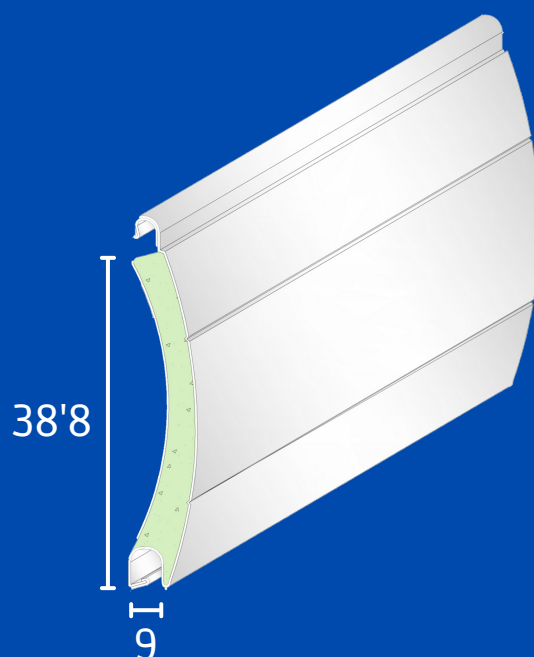

ALUMINIO C39

MOLINER

FICHA TÉCNICA

- Altura cubrimiento 38'8 mm
- Espesor nominal 9 mm
- Peso metro lineal 91'63 gr
- Peso metro cuadrado 2'03 kg
- Ancho máximo recomendado 250 cm
- Alto máximo recomendado 240 cm

TABLA DE ENROLLAMIENTO

MOLINER

Centímetros de altura

Altura de la persiana (cm)	Ø 40	Ø 60
80	10,50	11,00
100	11,20	12,00
120	12,30	12,50
140	13,00	13,50
160	13,80	14,30
180	14,50	15,00
200	15,00	15,50
220	15,50	16,00
240	16,00	16,50