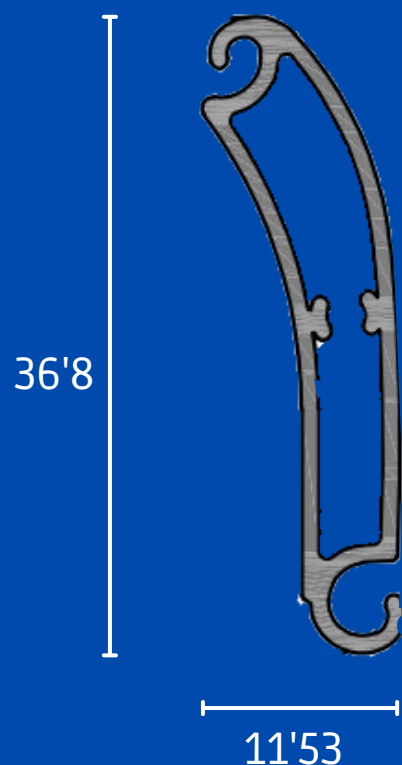

# AUTOBLOCANTE

MOLINER

## FICHA TÉCNICA

- Altura cubrimiento 36'8mm
- Espesor nominal 11'53 mm
- Peso metro lineal 191'02 gr
- Peso metro cuadrado 12 kg
- Ancho máximo recomendado 300 cm
- Alto máximo recomendado 350 cm

## COLORES

				
BLANCO	BRONCE	PLATA	MARFIL	PIZARRA
				
3005	6005	6009	7012	7016
				
7022	7035	8014	8017	8019
				
9005	9007	GRIS MOTEADO	SALMÓN	ORO
				
MADERA CLARO	MADERA OSCURO	PINO NUDO	PINO MEDIO	ROBLE DORADO

# TABLA DE ENROLLAMIENTO

MOLINER

Centímetros de altura

Altura de la persiana (cm)	Ø 60	Ø 70
80 .....	13,00	14,00
100 .....	14,50	15,50
120 .....	15,50	16,50
140 .....	16,00	17,00
160 .....	17,50	18,50
180 .....	18'50	19'50
200 .....	19,00	20,00
220 .....	20,00	20,50
240 .....	20,50	21,50