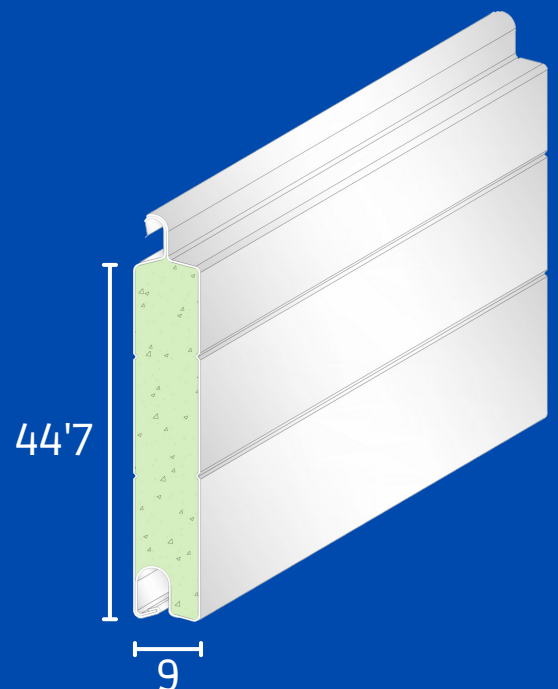

## FICHA TÉCNICA

- Altura cubrimiento 44'7 mm
- Espesor nominal 9 mm
- Peso metro lineal 118'6 gr
- Peso metro cuadrado 2'64 kg
- Ancho máximo recomendado 260 cm
- Alto máximo recomendado 240 cm

# TABLA DE ENROLLAMIENTO

MOLINER

Centímetros de altura

Altura de la persiana (cm)	Ø 40	Ø 60
80 .....	12,50	13,00
100 .....	13,50	15,00
120 .....	14,50	16,00
140 .....	15,50	17,00
160 .....	17,00	17,50
180 .....	18,00	18,50
200 .....	18,50	19,50
220 .....	19,50	20,00
240 .....	20,00	21,00